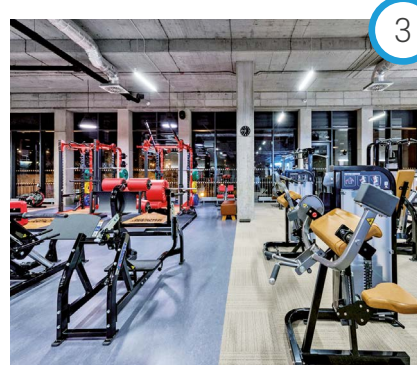

TIPY, KAM VYRAZIT v okolí Nových Butovic a Stodůlek

Archeologická 1
Fitness Lužiny
www.fitnessluziny.cz
Posilovna

Radlická 117
FORM FACTORY
fitness center – Butovice
www.formfactory.cz
Posilovna, Sauna,
Skupinové lekce

Mukařovského 2590/2
Hammer Strength
Fitness – Luka
www.hammerstrength.cz/cs/pobocka-luka
Posilovna,
Skupinové lekce

4

Radlická 298/105

Fitness stationwww.fitness-station.cz

Posilovna

5

Radlická 298/105

**SPORTOVNÍ KLUB
MOTORLET PRAHA**www.sk-motorlet.czBadminton, Stolní tenis, Bazén,
Venkovní bazén, Whirlpool,
Sauna

6

Siemensova 2717/4

FORM FACTORY**fitness center - Stodůlky**www.formfactory.cz

Posilovna, Skupinové lekce

7

NEW

Zázvorkova 1480/11

Tenis centrum Lužinywww.tenis-luziny.cz