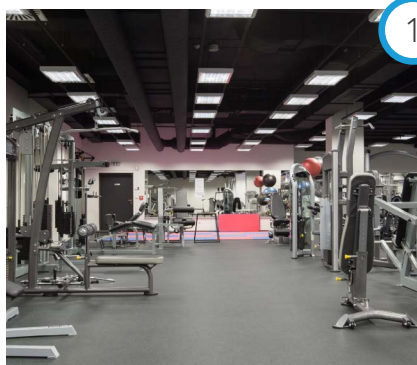

TIPY, KAM VYRAZIT v okolí Nových Butovic a Stodůlek

Archeologická 1
Fitness Lužiny
www.fitnessluziny.cz
Posilovna

Radlická 117
FORM FACTORY
fitness center – Butovice
www.formfactory.cz
Posilovna, Sauna,
Skupinové lekce

Mukařovského 2590/2
Hammer Strength
Fitness – Luka
www.hammerstrength.cz/cs/pobocka-luka
Posilovna,
Skupinové lekce

4

Radlická 298/105

Fitness stationwww.fitness-station.cz

Posilovna

5

Radlická 298/105

**SPORTOVNÍ KLUB
MOTORLET PRAHA**www.sk-motorlet.czBadminton, Stolní tenis, Bazén,
Venkovní bazén, Whirlpool,
Sauna

6

Siemensova 2717/4

FORM FACTORY**fitness center - Stodůlky**www.formfactory.cz

Posilovna, Skupinové lekce

7

NEW

Zázvorkova 1480/11

Tenis centrum Lužinywww.tenis-luziny.cz